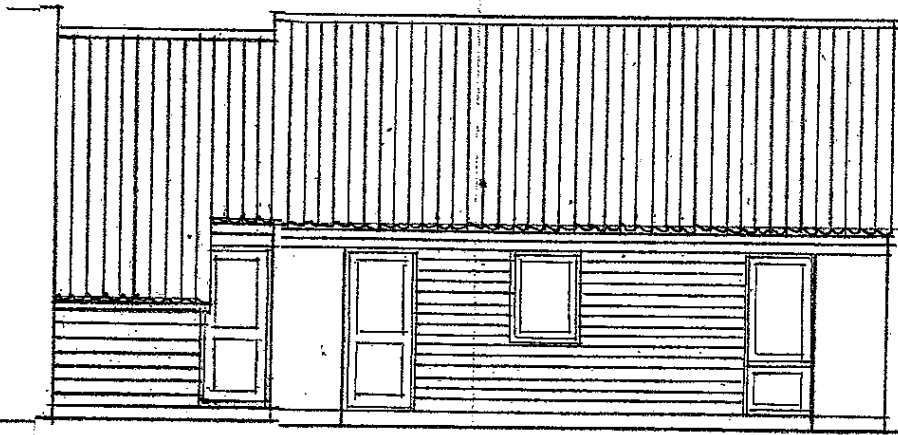

FACADE MOD NORD/ØST

FACADE MOD SYD/VEST

GAVL

ULLERØHAVE, HUSTYPE E  
FACADER OG GAVL MÅL 7:100  
EKSISTERENDE FORHOLD  
TEGN. NR. 0 NOV. 2004

ARKITEKTER MAA  
Skt. Annæ Passage F  
DK 1262 København K  
Telefon 33 69 11 22  
Telefax 33 69 11 33  
E-mail tar@tnr.dk  
www.tnr.dk