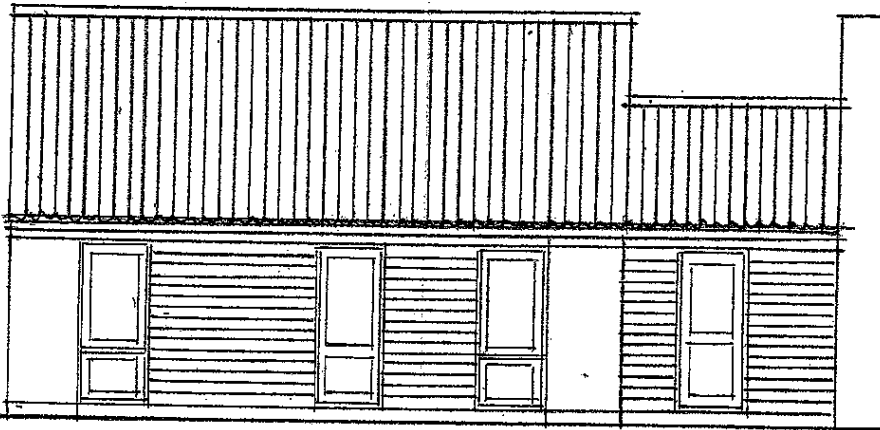

FACADE MOD NORD/ØST

FACADE MOD SYD/VEST

GAVL

ULLERØHAVE, HUSTYPE E  
FACADER OG GAVL MÅL 7:100  
EKSISTERENDE FORHOLD  
TEGN. NR. 0 NOV. 2004

ARKITEKTER MAA  
Skt. Annæ Passage F  
DK 1262 København K  
Telefon 33 69 11 22  
Telefax 33 69 11 33  
E-mail tar@tnr.dk  
www.tnr.dk