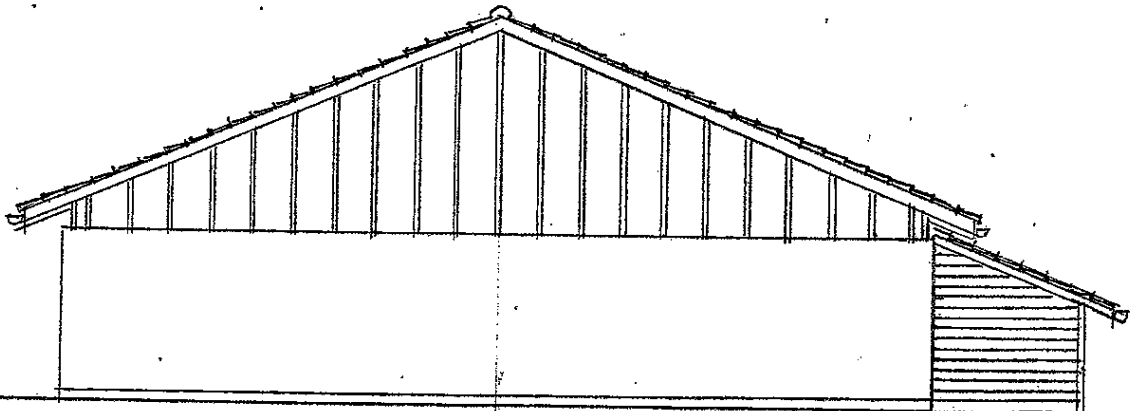

FACADE MOD NORD/ØST

FACADE MOD SYD/VEST

GAVL

ULLERØHAVE, HUSTYPE E  
FACADER OG GAVL MÅL 7:100  
EKSISTERENDE FORHOLD  
TEGN. NR. 0 NOV. 2004

ARKITEKTER MAA  
Skt. Annæ Passage F  
DK 1262 København K  
Telefon 33 69 11 22  
Telefax 33 69 11 33  
E-mail tar@tnr.dk  
www.tnr.dk