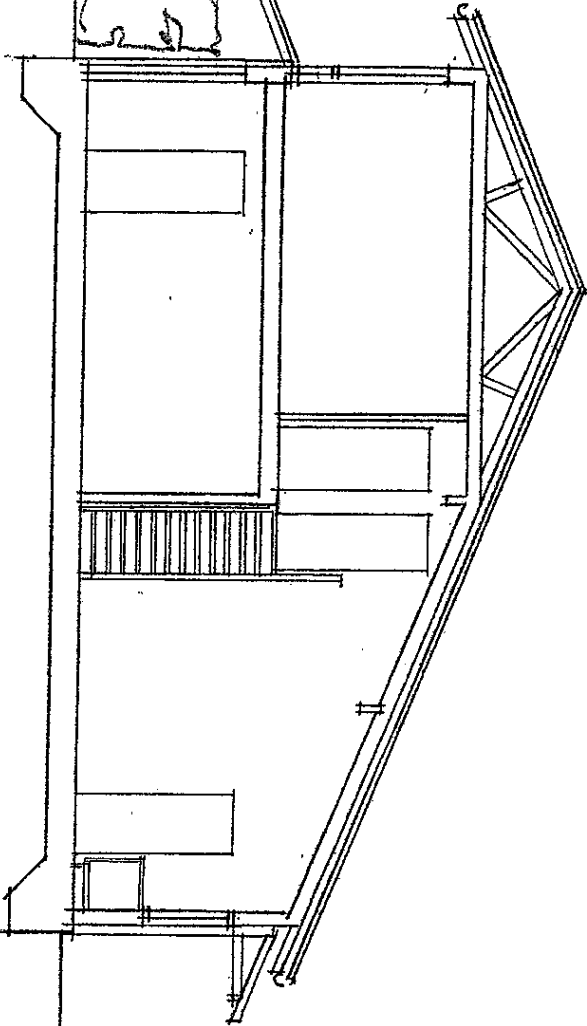

Thure
NIELSEN & RUBOW

SEP 7, 2004

TRDGANGSFACADE

HAYE FACADE

SNIT 1:100

DUERØDHAYE, HUSTYPE C
 SNIT OG FACADER, MÅL 1:100
 UDVIDELSE OG GLASOPBERGOLA
 AREALUDVIDELSE 6 M²

ARKITEKTER MAA
 Skt. Anne Passage F
 DK 1262 København K
 Telefon 33 69 11 22
 Telefax 33 69 11 33
 E-mail tmr@tmr.dk
 www.tmr.dk