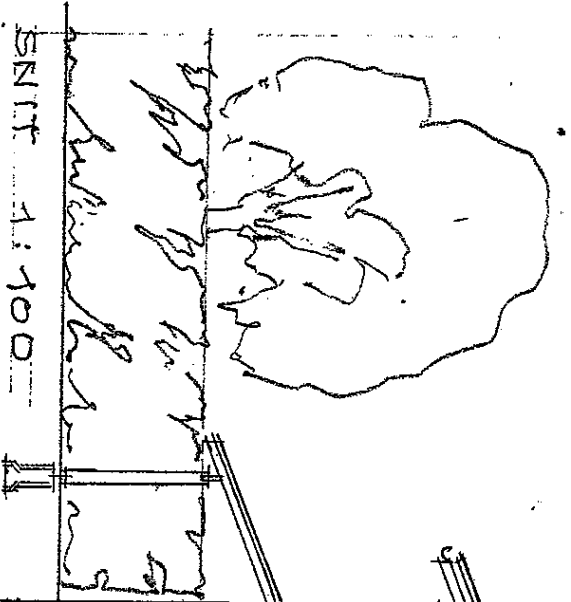

Thure
NIELSEN & RUBOW

SEP 7, 2004

TRDGANGSFACADE

HAYE FACADE

SNIT 1:100

DUERØDHAYE, HUSTYPE C
 SNIT OG FACADER, MÅL 1:100
 UDVIDELSE OG GLASOPBERGOLA
 AREALUDVIDELSE 6 M²

ARKITEKTER MAA
 Skt. Anne Passage F
 DK 1262 København K
 Telefon 33 69 11 22
 Telefax 33 69 11 33
 E-mail tmr@tmr.dk
 www.tmr.dk