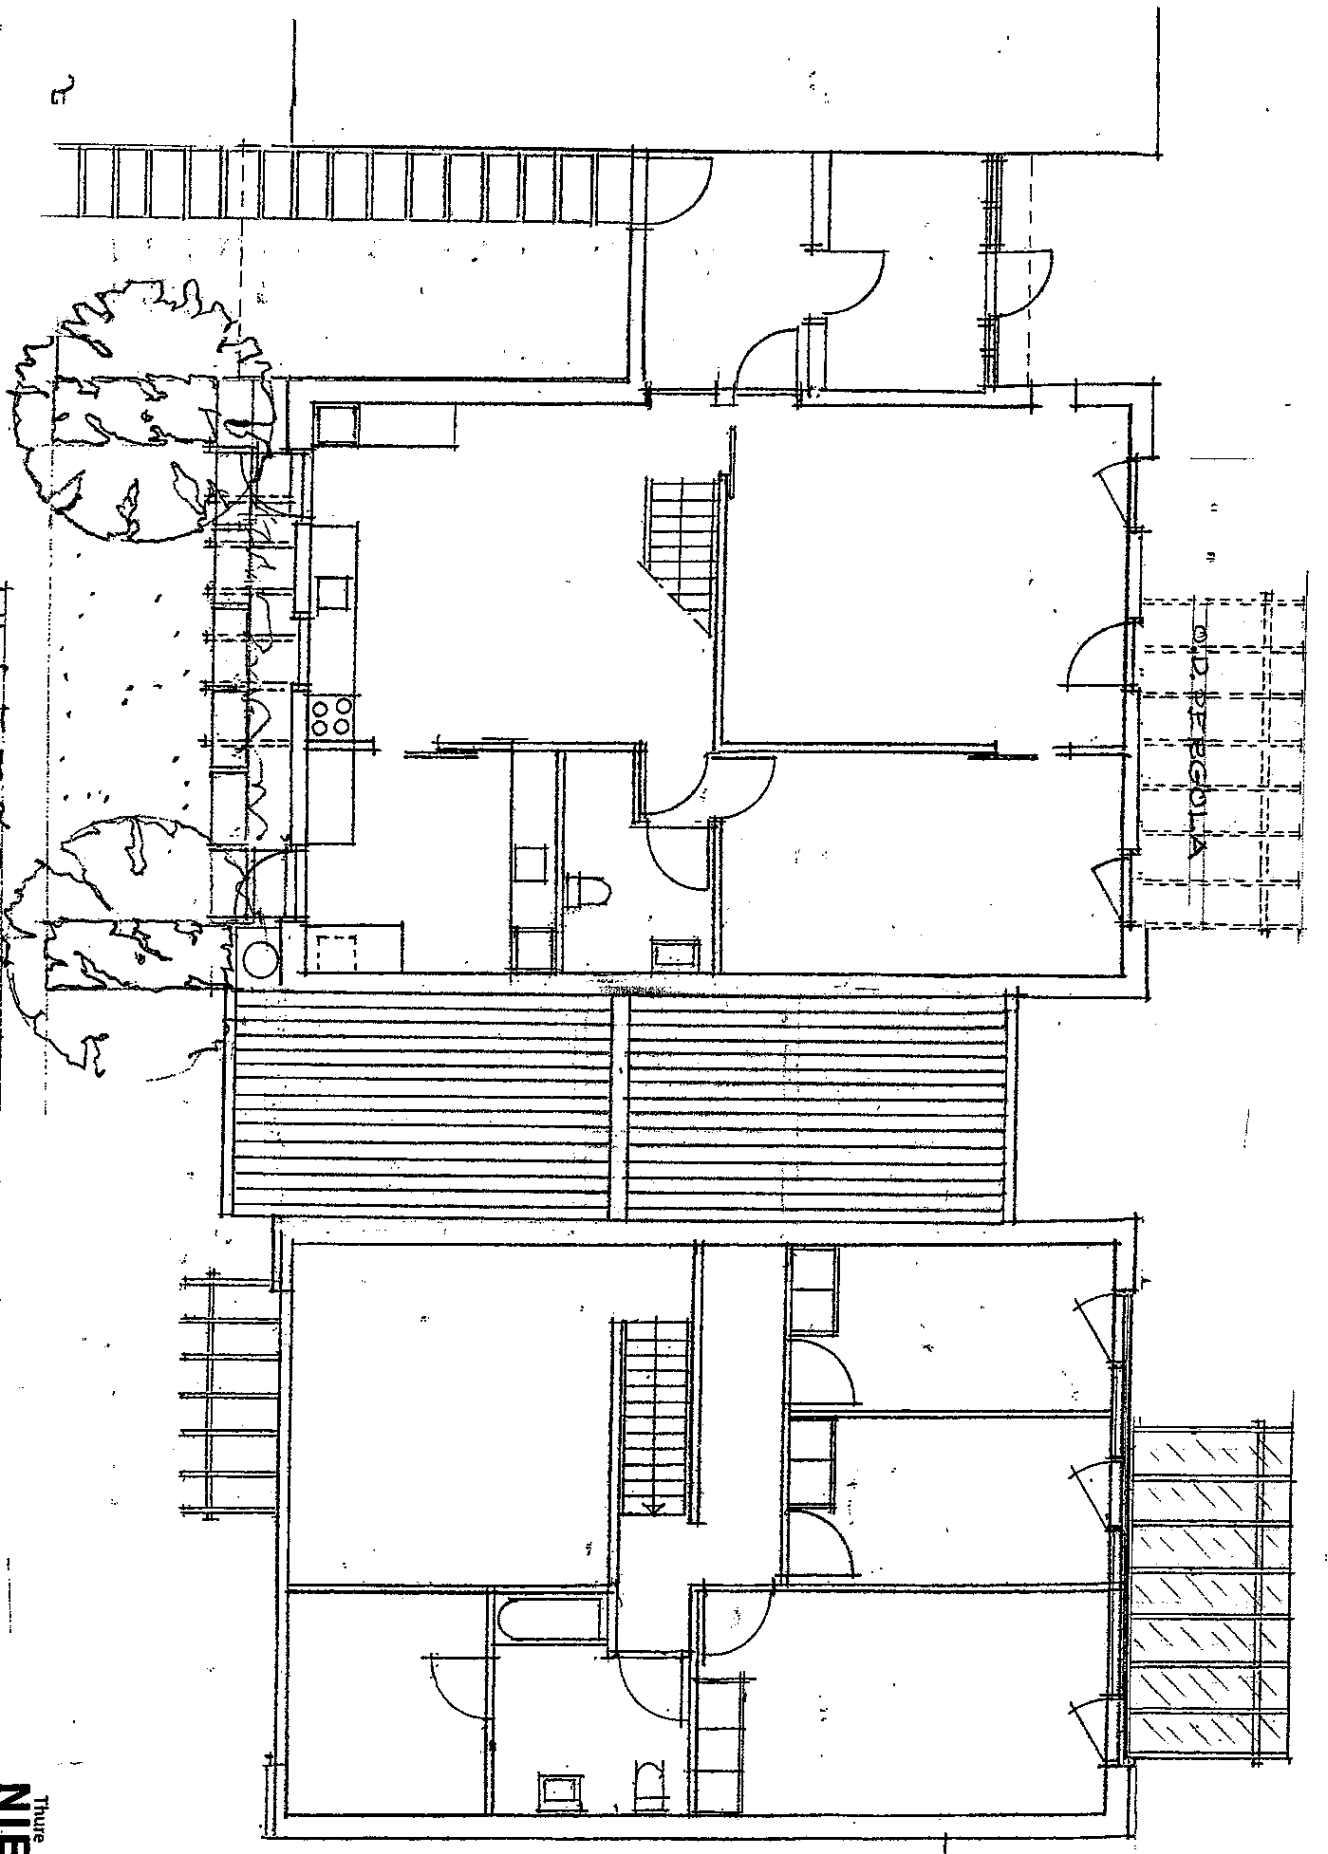

DUE RØD HÅVE, HUSTYPE C
 BIDE- OG SAISPAN VÅLT: 100
 DDVIDELSE 6 GLAS OD PERGOLA
 AREALDDVIDELSE 0 M²

ARKITEKTER MAA
 Skt. Anna Passage F
 DK 1262 København K
 Telefon 33 69 11 22
 Telefax 33 69 11 33
 E-mail tmr@trndk
 www.tmr.dk

Thure
NIELSEN & RUBOW

SEP 7, 2004

TRDGANGSFACADE

HAYE FACADE

SNIT 1:100

DUERØDHAYE, HUSTYPE C
 SNIT OG FACADER, MÅL 1:100
 UDVIDELSE OG GLASOPBERGOLA
 AREALUDVIDELSE 6 M²

ARKITEKTER MAA
 Skt. Anne Passage F
 DK 1262 København K
 Telefon 33 69 11 22
 Telefax 33 69 11 33
 E-mail tmr@tmr.dk
 www.tmr.dk