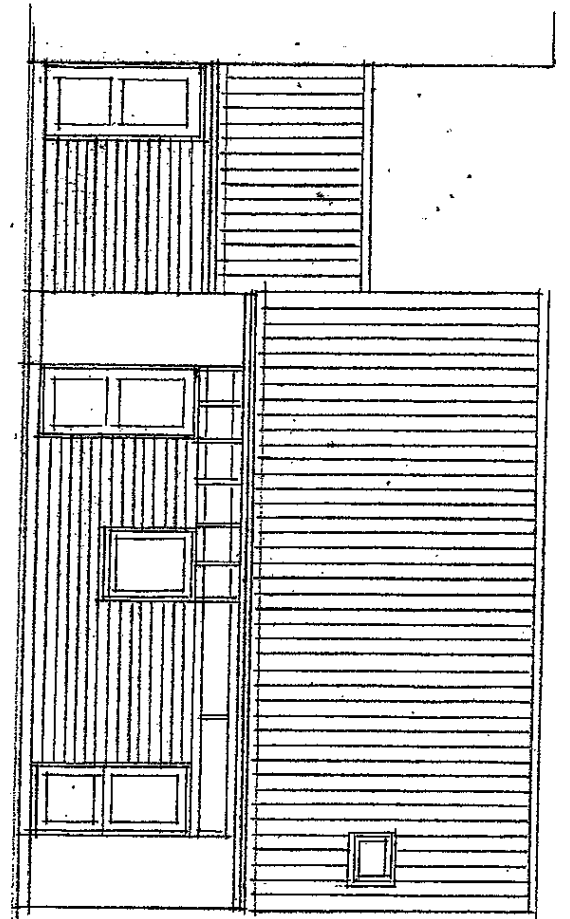

DUE RØD HÅVE, HUSTYPE C
 BIDE- OG SAISPAN VÅLT: 100
 DDVIDELSE 6 GLAS OD PERGOLA
 AREALDDVIDELSE 0 M²

ARKITEKTER MAA
 Skt. Anna Passage F
 DK 1262 København K
 Telefon 33 69 11 22
 Telefax 33 69 11 33
 E-mail tmr@trndk
 www.tmr.dk

Thure
NIELSEN & RUBOW

SEP 7, 2004

TRDGANGSFACADE

HAYE FACADE

SNIT 1:100

DUERØDHAYE, HUSTYPE C
 SNIT OG FACADER, MÅL 1:100
 UDVIDELSE OG GLASOPBERGOLA
 AREALUDVIDELSE 6 M²

ARKITEKTER MAA
 Skt. Anne Passage F
 DK 1262 København K
 Telefon 33 69 11 22
 Telefax 33 69 11 33
 E-mail tmr@tmr.dk
 www.tmr.dk