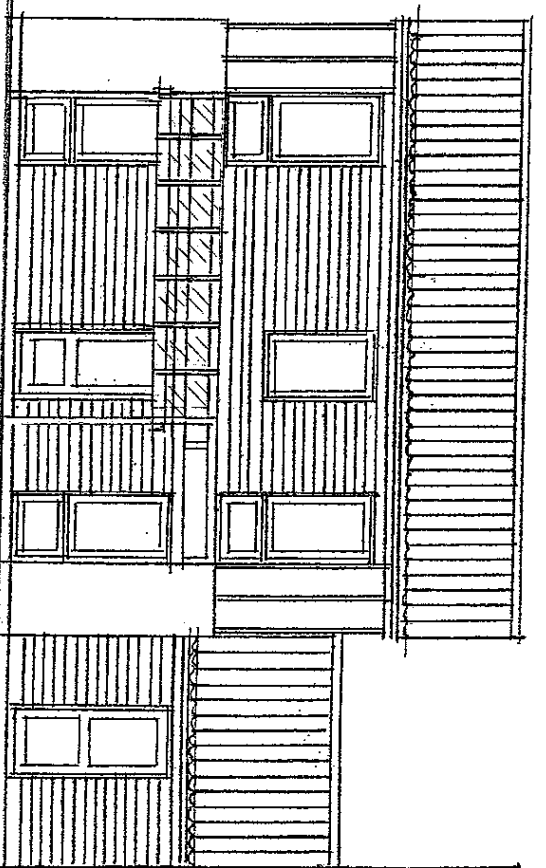

DUE RØD HÅVE, HUSTYPE C
 BIDE- OG SAISPAN VÅLT: 100
 DDVIDELSE 6 GLAS OD PERGOLA
 AREALDDVIDELSE 0 M²

ARKITEKTER MAA
 Skt. Anna Passage F
 DK 1262 København K
 Telefon 33 69 11 22
 Telefax 33 69 11 33
 E-mail tmr@trndk
 www.tmr.dk

Thure
NIELSEN & RUBOW

SEP 7, 2004

TRDGANGSFACADE

HAYE FACADE

SNIT 1:100

DUERØDHAYE, HUSTYPE C
 SNIT OG FACADER, MÅL 1:100
 UDVIDELSE OG GLASOPBERGOLA
 AREALUDVIDELSE 6 M²

ARKITEKTER MAA
 Skt. Anne Passage F
 DK 1262 København K
 Telefon 33 69 11 22
 Telefax 33 69 11 33
 E-mail tmr@tmr.dk
 www.tmr.dk