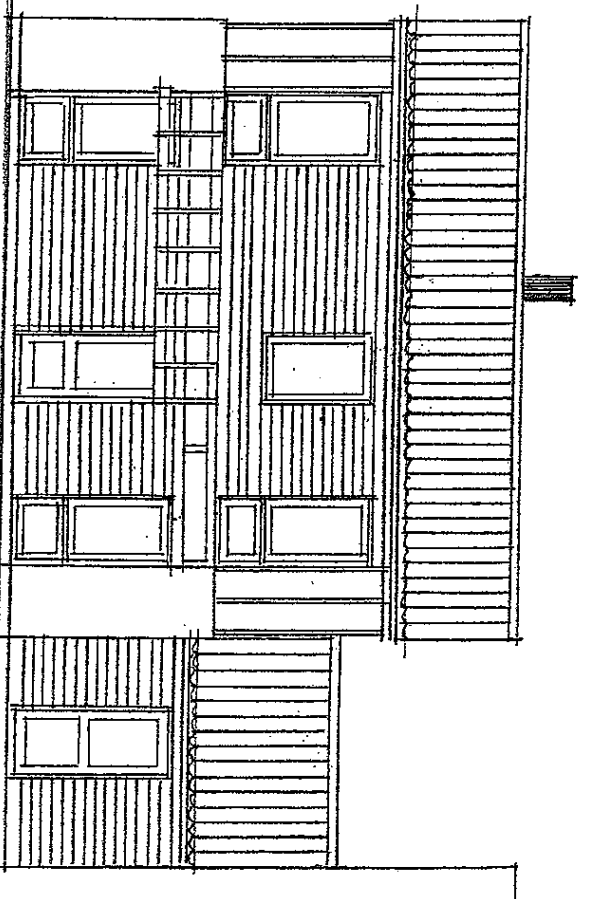

HÅVE FACADE