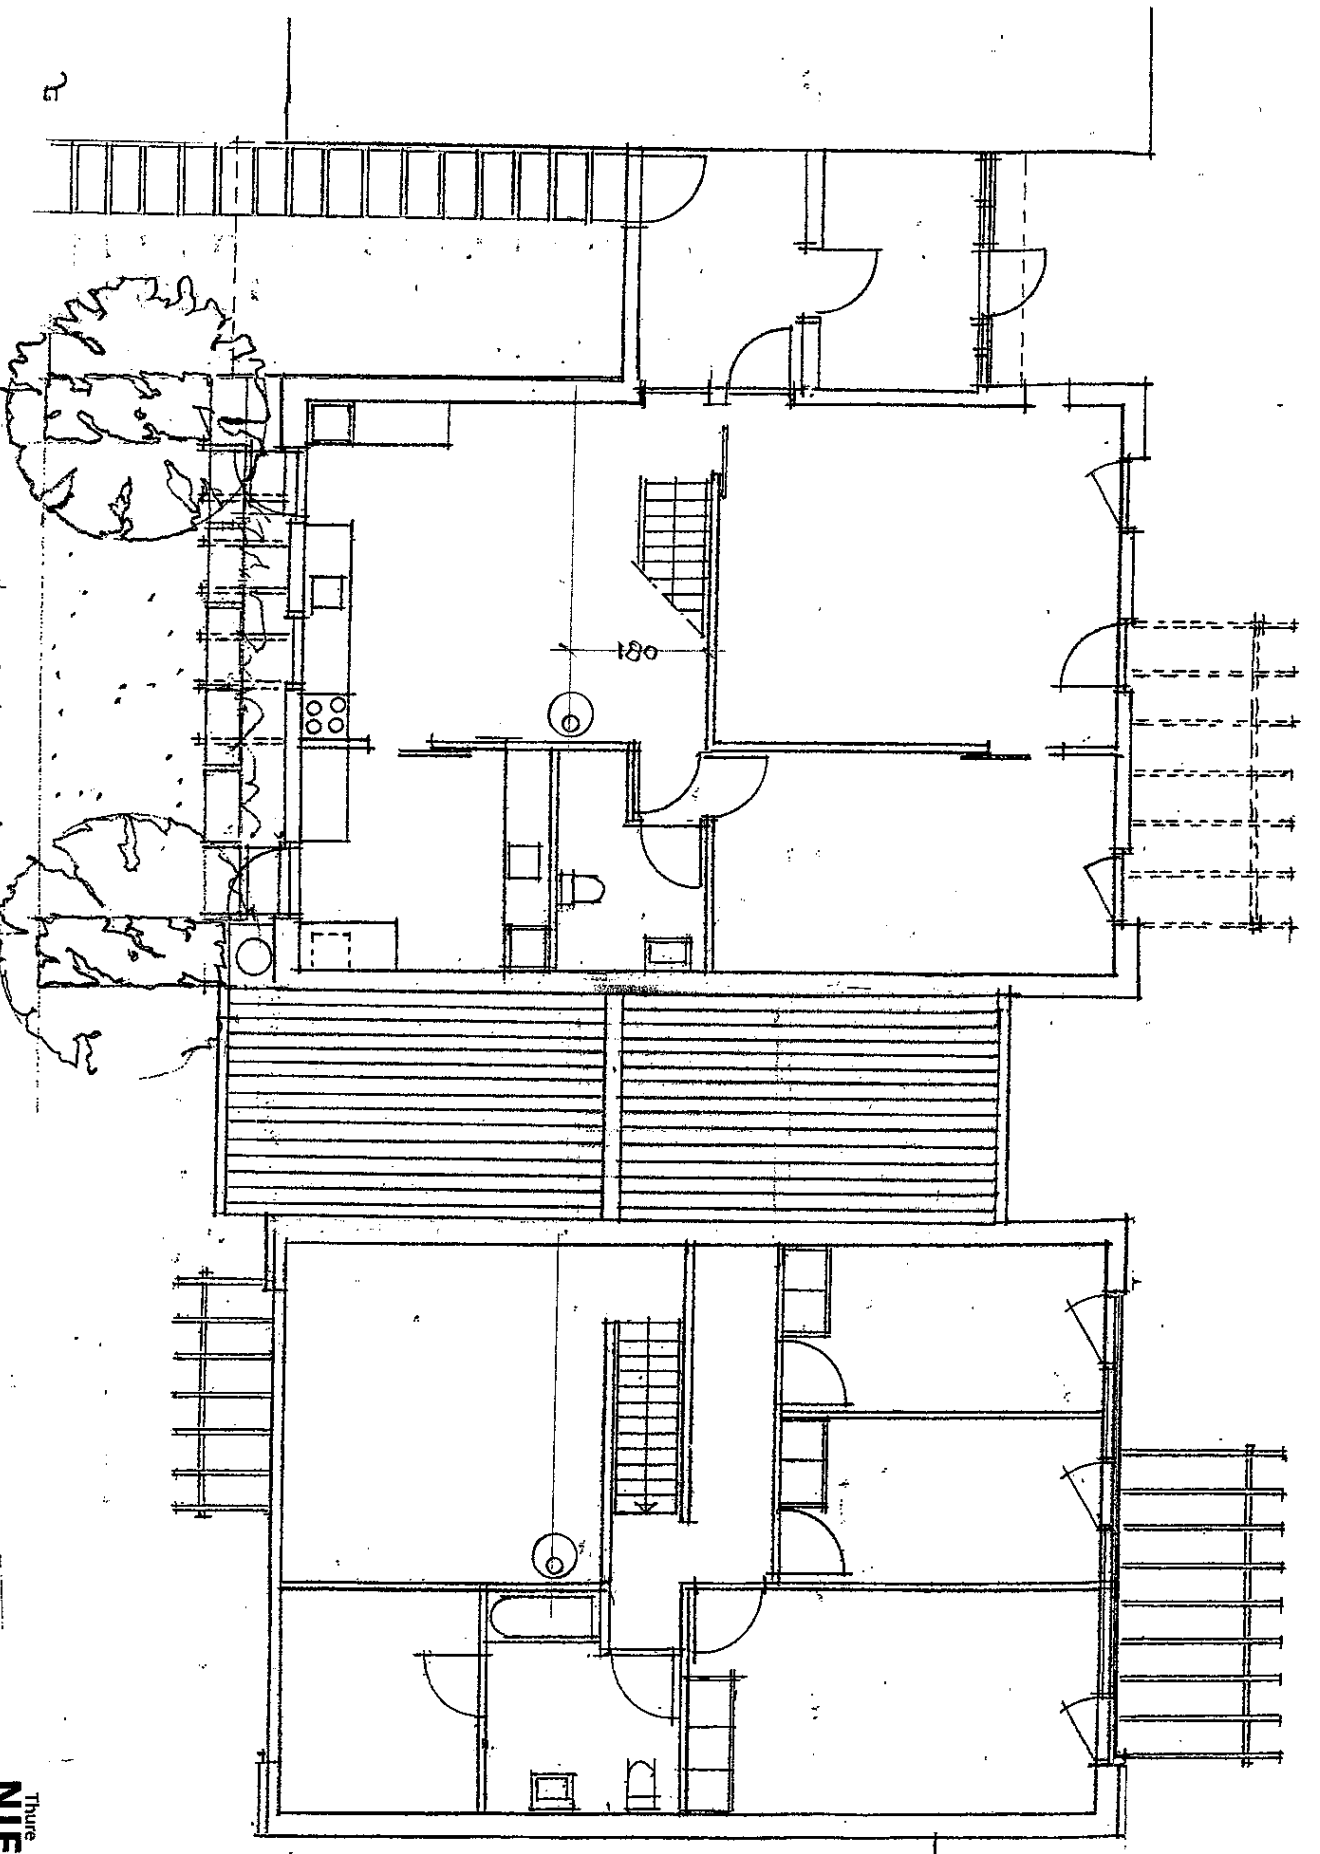

DUE RØD HÅVE, HUSTYPE C
STUE OG SAUSPIAN MÅLT: 100
DDVIDELSE 2 PLAC. AF PUS
AREAL DDVIDELSE 0 M²

ARKTEKTER MAA
Skt. Anne Passage F
DK 1262 København K
Telefon 33 69 11 22
Telefax 33 69 11 33
E-mail trn@trn.dk
www.trn.dk

Thure
NIELSEN & RUBOW
SEPT, 2004