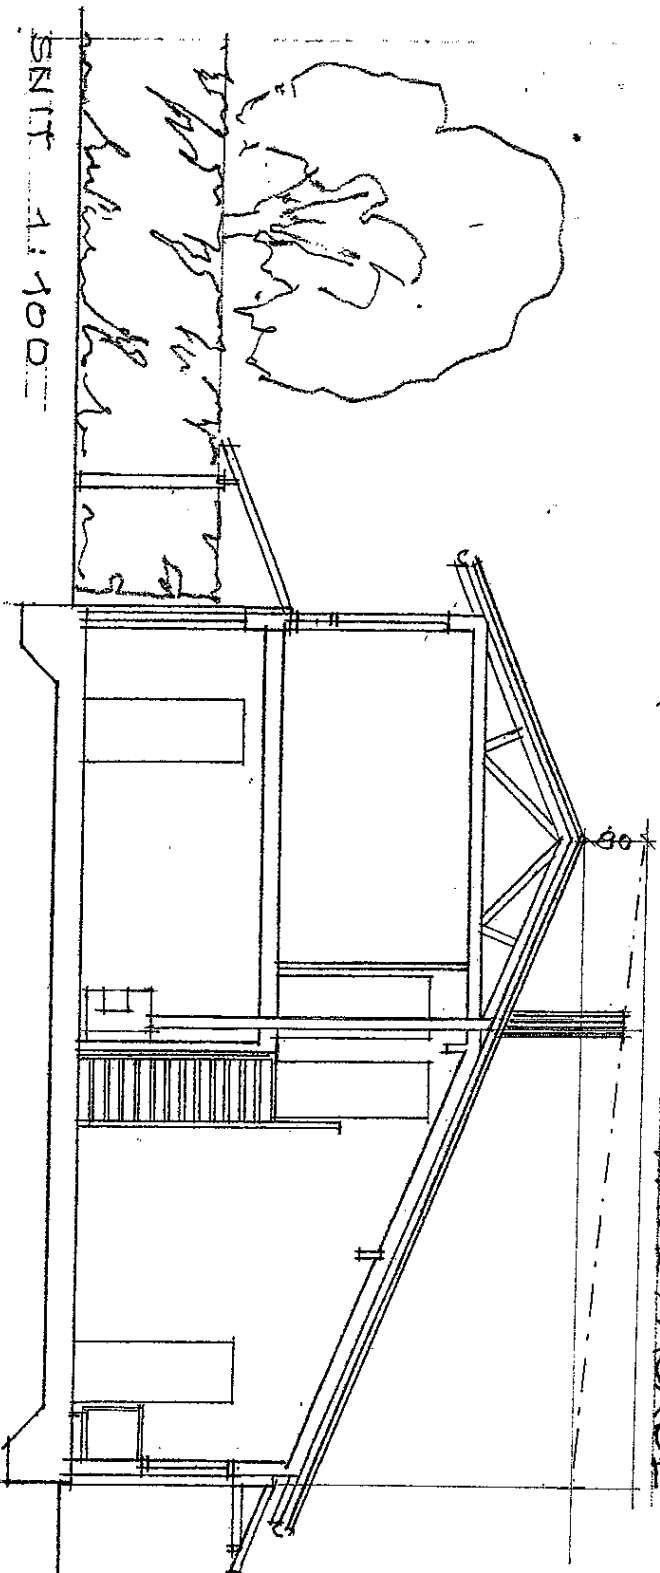

Thure  
**NIELSEN & RUBOW**  
 SEPT, 2004

INDGANGSFACADE

HÅVE FACADE

SNIT 1:100

DILLERØDHAVE, HUSTYPE G  
 SNIT OG FACADER, MÅL 1:100  
 DDVIDELSE 2, PLAC AF PEJS  
 ARBEJDDVIDELSE O.M.2

ARKITEKTER MAA  
 Skt. Anna Passage F  
 DK 1262 København K  
 Telefon 33 69 11 22  
 Telefax 33 69 11 33  
 E-mail trn@trndk  
 www.trndk