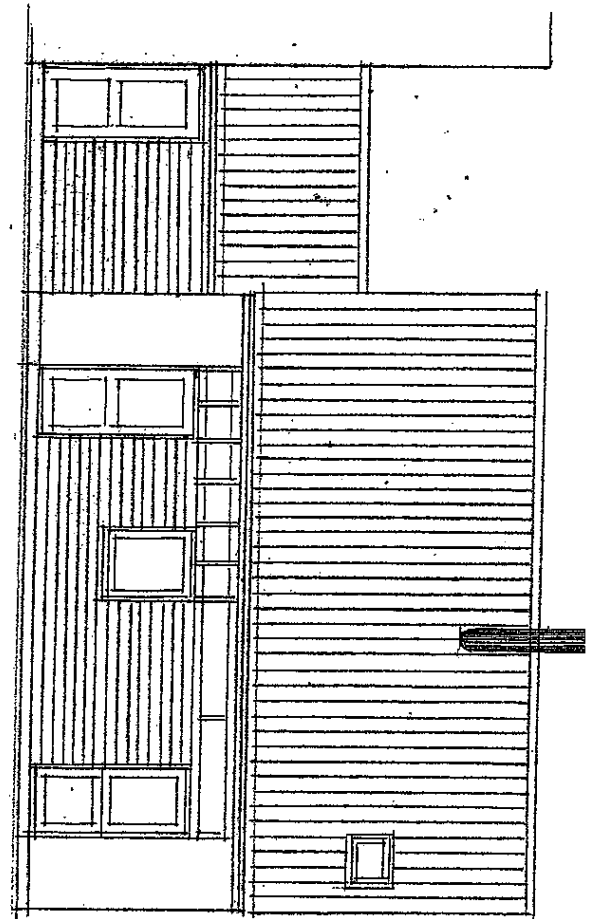

DUE RØD HÅVE, HUSTYPE C  
 STUE OG SAUSPIAN MÅLT: 100  
 DDVIDELSE 2 PLAC. AF PUS  
 AREAL DDVIDELSE 0 M<sup>2</sup>

ARKTEKTER MAA  
 Skt. Anne Passage F  
 DK 1262 København K  
 Telefon 33 69 11 22  
 Telefax 33 69 11 33  
 E-mail trn@trn.dk  
 www.trn.dk

Thure  
**NIELSEN & RUBOW**  
 SEPT, 2004

INDGANGSFACADE

HÅVE FACADE

SNIT 1:100

DILLERØDHAVE, HUSTYPE G  
 SNIT OG FACADER, MÅL 1:100  
 DDVIDELSE 2, PLAC AF PEJS  
 ARBEJDDVIDELSE O.M.2

ARKITEKTER MAA  
 Skt. Anna Passage F  
 DK 1262 København K  
 Telefon 33 69 11 22  
 Telefax 33 69 11 33  
 E-mail trn@trndk  
 www.trndk