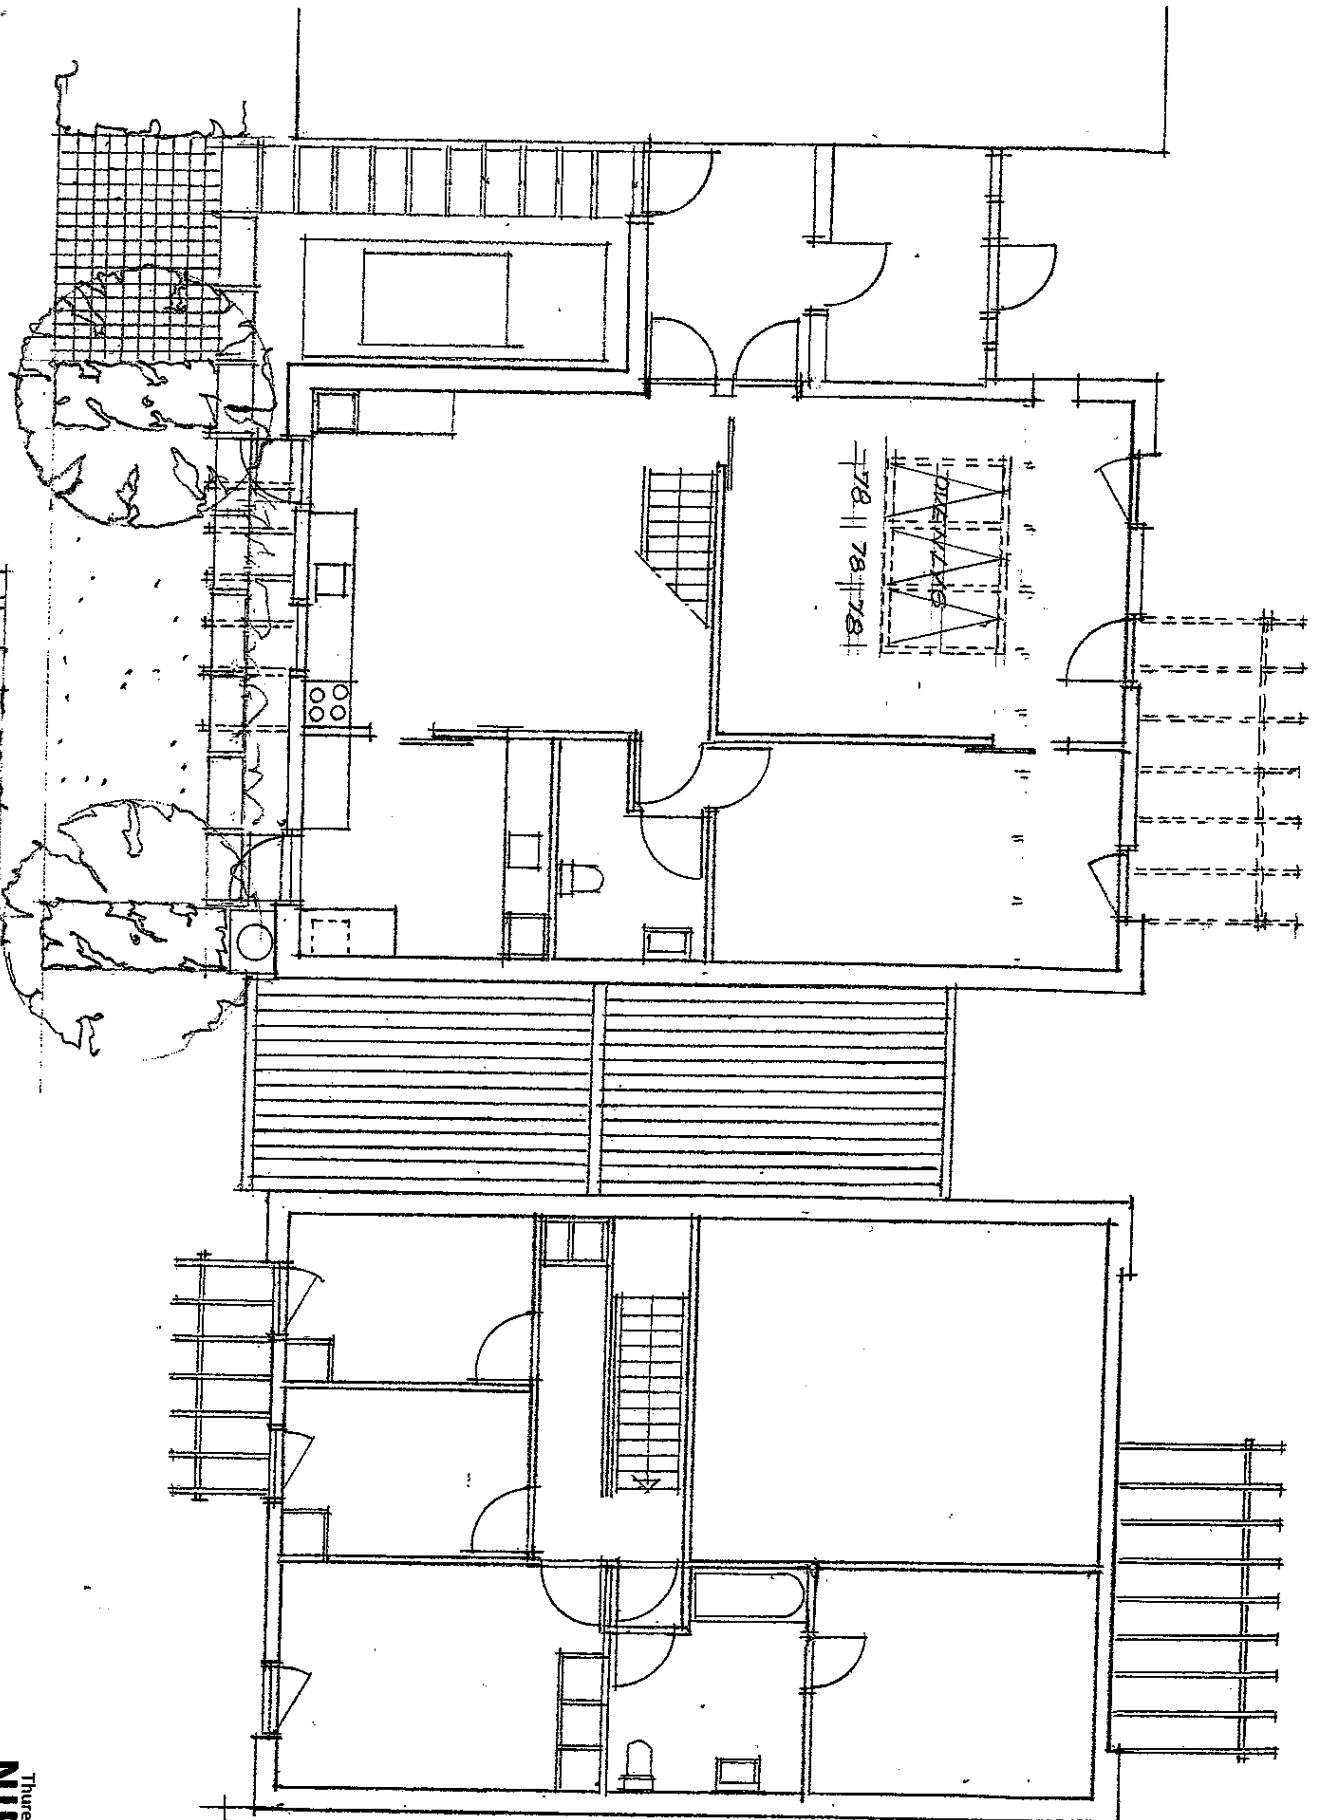

DILLE RØD HAV, HUSTYPE A
BIDE- OG 1 SALSPÅN MÅLT 1100
UDVIDELSE 1 ØVENS
APEAL UDVIDELSE 0 M²

ARKITEKTER MAA
Skt. Annæ Passage F
DK 1262 København K
Telefon 33 69 11 22
Telefax 33 69 11 33
E-mail trm@trm.dk
www.trm.dk

Thure
NIELSEN & RUBØV
SEPTEMBER 2004