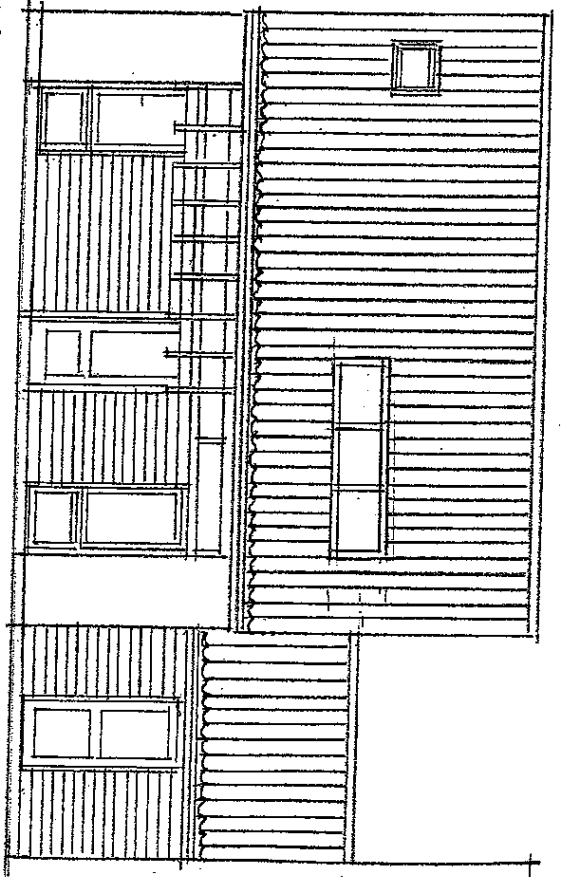

INDGANGS FACADE

HAVE FACADE

SNIT 1:100

DILLERØD HAVN, HUSTYPE A
 SNIT OG FACADER MÅL 1:100
 UDVIDELSE 1 OVENPÅS
 AREAL UDVIDELSE 0 M²

ARKITEKTER MAA
 Sct. Annæ Passage F
 DK 1262 København K
 Telefon 33 69 11 22
 Telefax 33 69 11 33
 E-mail tm@tmr.dk
 www.tmr.dk